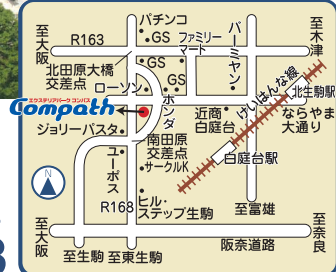

検索

お問い合わせは
奈良県生駒市南田原町393 TEL:0743-79-4488

お問い合わせは
フリーダイヤルで 0120-014-808

定休日:水曜日
営業時間:AM10:00~PM7:00まで

押熊店:ガーデンパレット

家の外から中まで、住まいのことならぜひご相談ください！

ガーデンパレットでご検索ください。http://www.garden-palette.com

ガーデンパレット